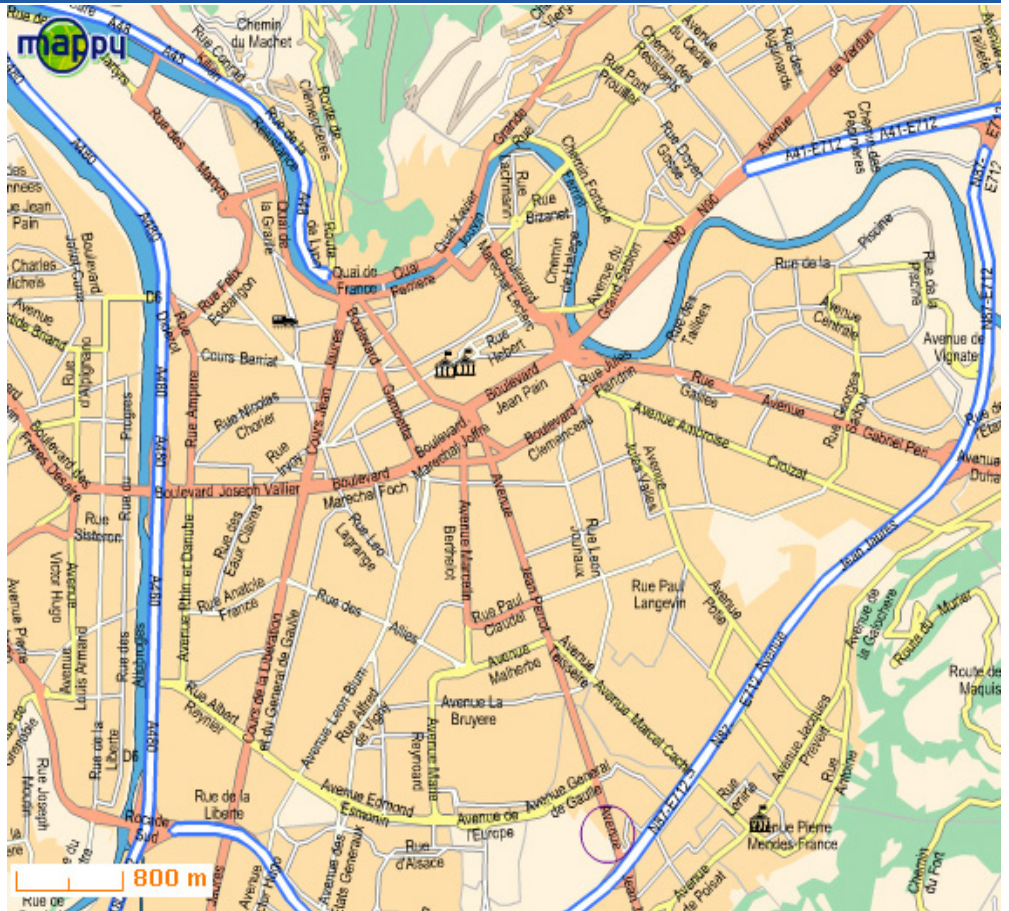

Plan d'accès à la Maison Départementale des Sports

**Maison
Départementale
des
Sports**

7, rue de l'Industrie
38327 Eybens cedex
Tel : 04 38 24 03 60
Fax: 04 76 62 74 51
info@cdos-isere.com
www.cdos-isere.com

Transport en commun

**Ligne C4,
arrêt Val d'Eybens**

Accès par la route

Rocade sud
Sortie 5
Bresson- Eybens- Grenoble-Centre